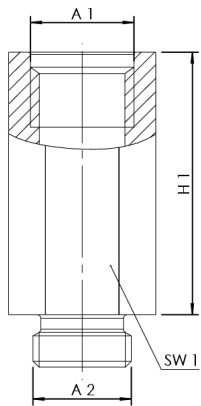

**Produktmerkmale**

- passend für alle Armaturen und Verschraubungen mit Entleerungsbohrung
- aus Rotguss
- Länge 35 mm
- nach UBA-Bewertungsgrundlage

Bestellnr.	A2	für DN	für DN bei Flanscharmaturen	H1 (mm)	DN	SW1 (mm)
J61094730000600	G 1/4	15-50	15-25	35	8	17